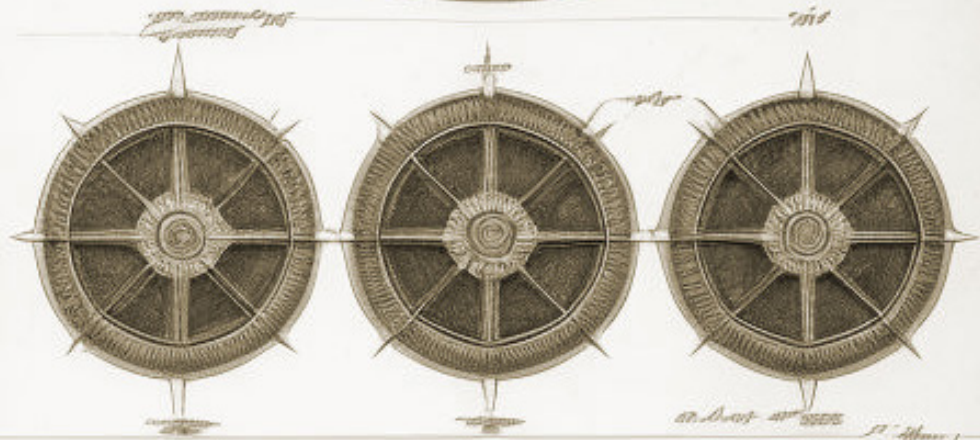

Tres
Porti Necrom
Tres