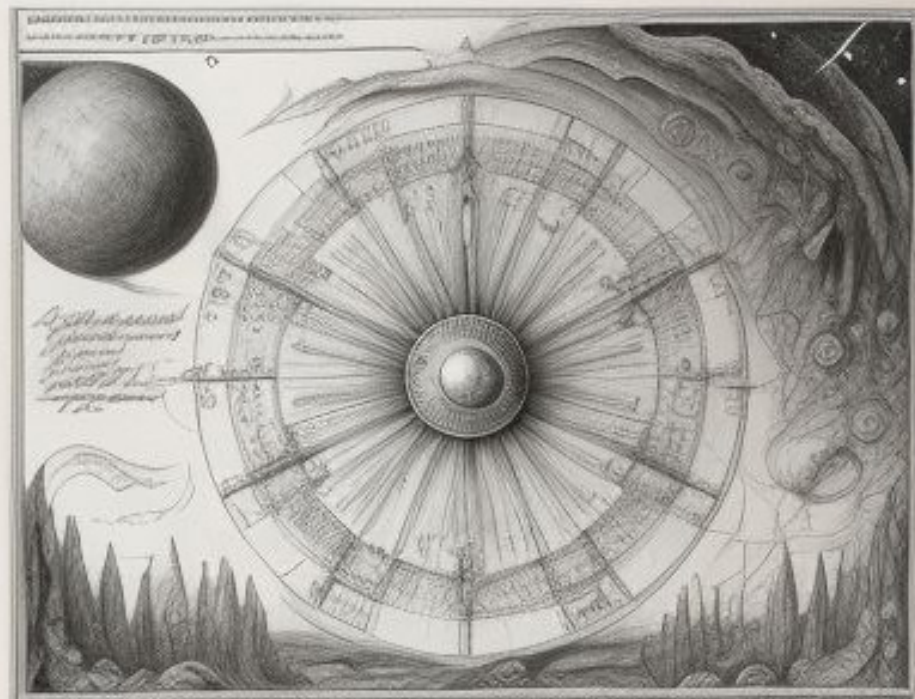

Zatímco jednotlivé portály skrze vzdálený prostor se mohou jevit něčím mimořádným, vyloženou specialitou nejvyšší úrovně, jsou Tresmo do portalum. Jde o trojici portálů, které jsou navzájem propojeny jedinečným způsobem a poháněny velmi silným zdrojem aktivovaným umocňovačem. Jde o nejvyšší úroveň v oboru tvorby portálů.

[Handwritten text in a cursive script, likely a transcription or commentary related to the diagram above.]